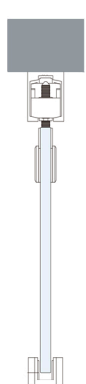

SISTEMA CORREDIZO

Nuestro sistema corredizo para vidrios templados asegura un deslizamiento suave y silencioso, perfecto para mantener ambientes tranquilos en el hogar y el trabajo. Su diseño de bajo ruido y alta durabilidad lo convierte en la elección ideal para quienes valoran la comodidad y la calidad en puertas corredizas.

Plano de Corte

Aplicaciones

Ideal para interiores, el sistema corredizo ofrece versatilidad y permite su instalación en configuraciones de un solo paño corredizo o en combinación con un paño fijo, adaptándose a distintas necesidades de diseño. Se puede instalar tanto sobre la pared con la utilización de un ángulo para fijar el riel, como atornillando el riel directamente en el marco superior de la abertura, brindando opciones flexibles para cada espacio.

Modelos Disponibles

IM6011-A
Acero Inoxidable 304 Satinado con riel de 2 metros.

IM6011-A-N
Acero Inoxidable 304 Negro con riel de 2 metros.

IM6011-A3
Acero Inoxidable 304 Satinado con riel de 3 metros.

IM6011-A3-N
Acero Inoxidable 304 Negro con riel de 3 metros.