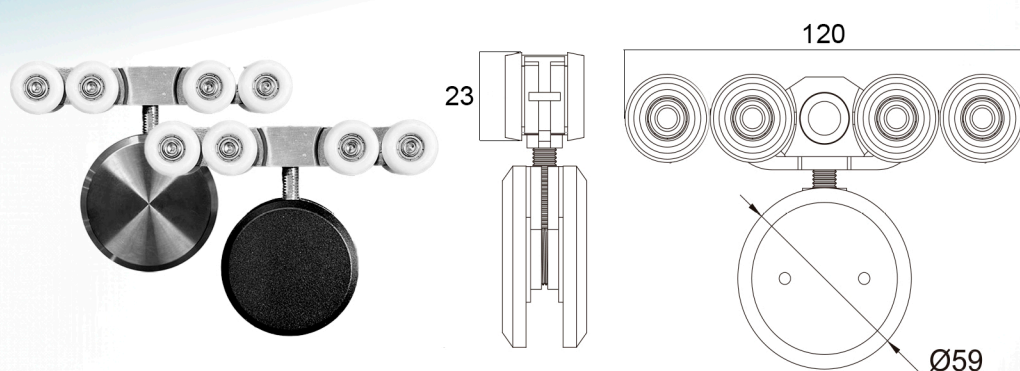

SISTEMA CORREDIZO

Nuestro sistema corredizo para vidrios templados asegura un deslizamiento suave y silencioso, perfecto para mantener ambientes tranquilos en el hogar y el trabajo. Su diseño de bajo ruido y alta durabilidad lo convierte en la elección ideal para quienes valoran la comodidad y la calidad en puertas corredizas.