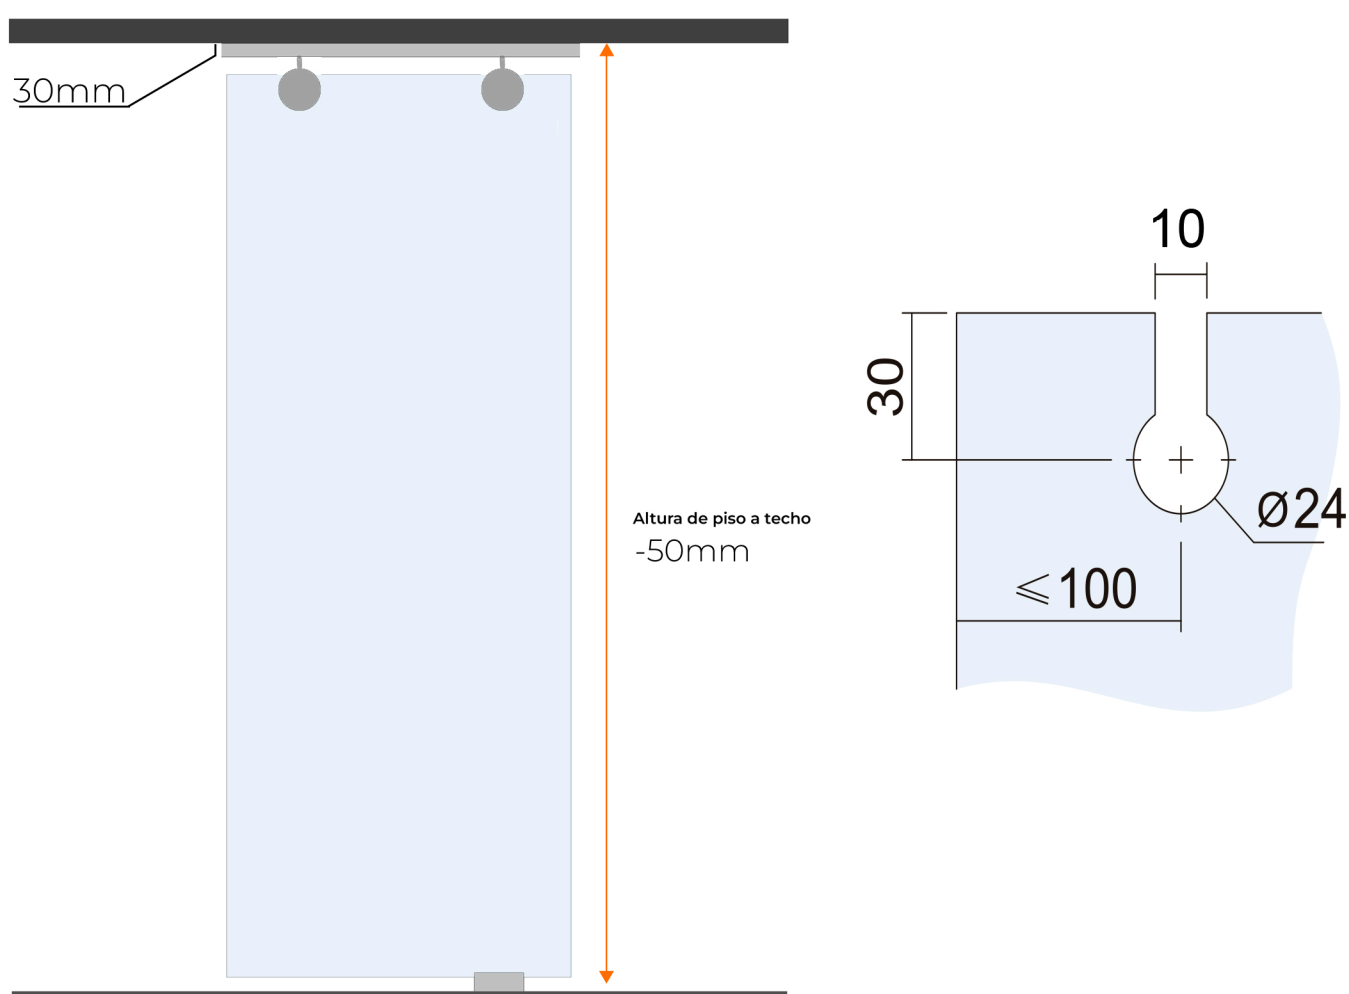

Plano de Corte

Aplicaciones

Ideal para interiores, el sistema corredizo ofrece versatilidad y permite su instalación en configuraciones de un solo paño corredizo o en combinación con un paño fijo, adaptándose a distintas necesidades de diseño. Se puede instalar tanto sobre la pared con la utilización de un ángulo para fijar el riel, como atornillando el riel directamente en el marco superior de la abertura, brindando opciones flexibles para cada espacio.

Modelos Disponibles

IM6011-A
Acero Inoxidable 304 Satinado con riel de 2 metros.

IM6011-A-N
Acero Inoxidable 304 Negro con riel de 2 metros.

IM6011-A3
Acero Inoxidable 304 Satinado con riel de 3 metros.

IM6011-A3-N
Acero Inoxidable 304 Negro con riel de 3 metros.