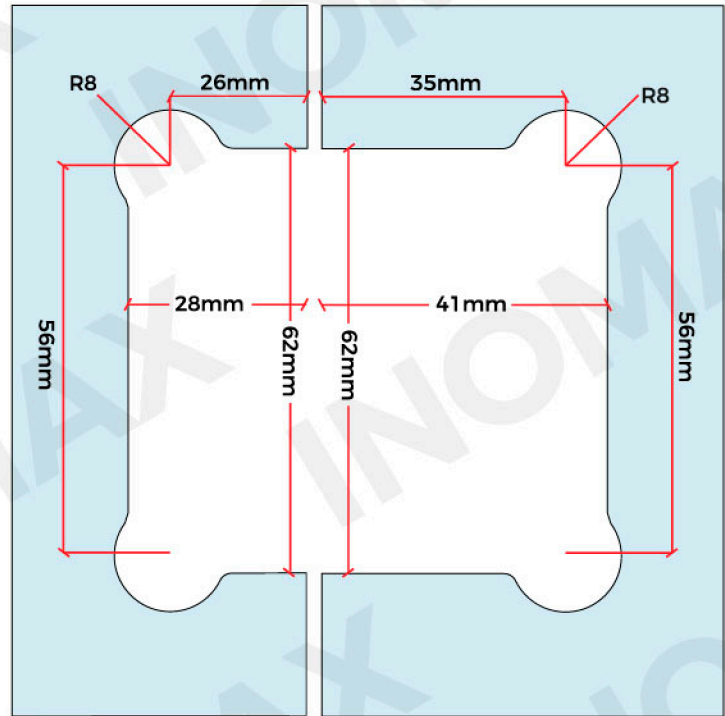

BISAGRA

VIDRIO VIDRIO 135°

CORTE ÚNICO PARA IM4027

IM4021 - IM4021-B - IM4045 - IM4034 - IM4046 - IM4047 - IM4047-B - IM4010 - IM4022 - IM4022-N
 IM4022-B - IM4016 - IM4023 - IM4023-N - IM4023-B - IM4012 - IM4024 - IM4024-N - IM4014 - IM4011

CLIP

PAÑO FIJO
 PARED VIDRIO 90°

CLIP

VIDRIO VIDRIO 90°
 VIDRIO VIDRIO 180°
 VIDRIO VIDRIO 135°