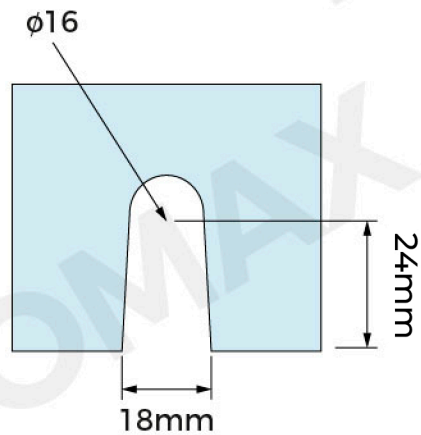

BISAGRA

VIDRIO VIDRIO 135°

CORTE ÚNICO PARA IM4027

IM4021 - IM4021-B - IM4045 - IM4034 - IM4046 - IM4047 - IM4047-B - IM4010 - IM4022 - IM4022-N
 IM4022-B - IM4016 - IM4023 - IM4023-N - IM4023-B - IM4012 - IM4024 - IM4024-N - IM4014 - IM4011

CLIP

PAÑO FIJO
 PARED VIDRIO 90°

CLIP

VIDRIO VIDRIO 90°
 VIDRIO VIDRIO 180°
 VIDRIO VIDRIO 135°